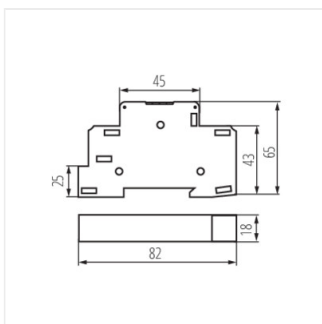

18730 AS 1-7M

Lépcsőházi automata TH35 sínre

AS 1-7M **18730** 220-240 AC

A lépcsőházi automata a világítás fenntartására szolgál a kívánt időre, az időbeállítás tartománya: 1-7 perc, beállítási pontosság: 0,5 perc.